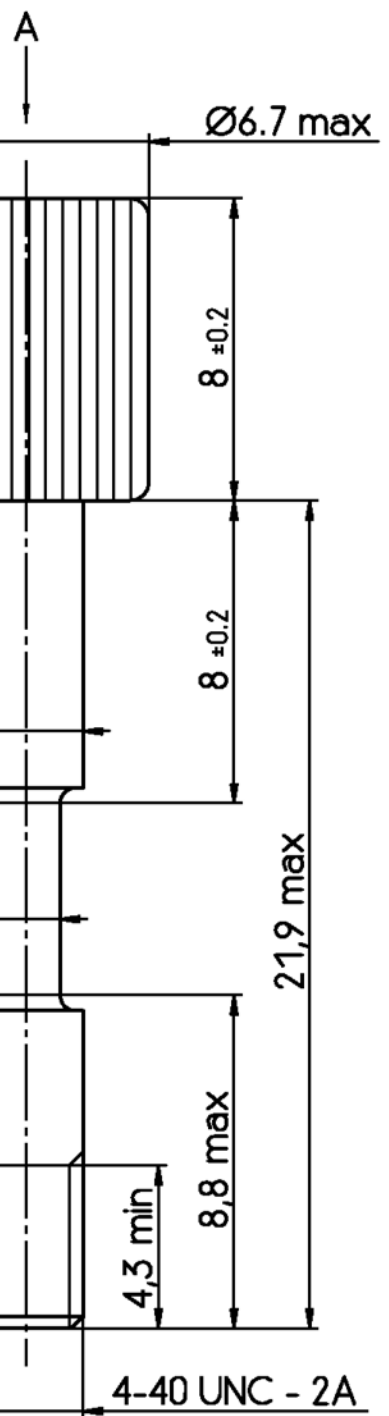

Verpackung:
 für -V8 und -V108: 1000 Teile pro Verpackungseinheit
 für -V9 und -V109: 10 Teile pro Verpackungseinheit

Kunststoff
 Farbe: für -V8 und -V9: kieselgrau
 für -V108 und -V109: schwarz

Ansicht A

1:1

1) Kreuzschlitz nach DIN7962

Aktuelles Sachnummern.
 Kontaktieren Sie TE CONNECTIVITY
 für Weitere Varianten

Altes Sachnummer	TE CONNECTIVITY PART NUMBER
V42254-A112-V8	1-1393561-8
V42254-A112-V9	1-1393561-9
V42254-A112-V108	2-1393561-0 OBSOLETE
V42254-A112-V109	2-1393561-1

		SCALE 5:1 (1:1)		WEIGHT	
DIMENSIONS IN MM		MATERIAL			
DATE 29.09.88		PART NAME			
NAME De Petter		SBM 383 Rändelschraube			
DEP. PD Com		PART NO.			
TOLERANCE UNLESS SPECIFIED OTHERWISE		V42254-A112-V9-* -27		SHT. 1-	
C	ECO-12-008266	24AUG	CWR		
B1	REVISED PER ECO-11-005294	12APR11	HMR		
REV.	CHANGE ORDER	DATE	APP.	Customer Drawing Nr. C 1-1393561-9	