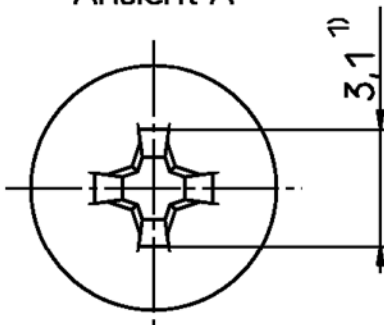

Verpackung:
 für -V8 und -V108: 1000 Teile pro Verpackungseinheit
 für -V9 und -V109: 10 Teile pro Verpackungseinheit

Kunststoff
 Farbe: für -V8 und -V9: kieselgrau
 für -V108 und -V109: schwarz

Ansicht A

1:1

1) Kreuzschlitz nach DIN7962

Aktuelles Sachnummern.
 Kontaktieren Sie TE CONNECTIVITY
 für Weitere Varianten

Altes Sachnummer	TE CONNECTIVITY PART NUMBER
V42254-A112-V8	1-1393561-8
V42254-A112-V9	1-1393561-9
V42254-A112-V108	2-1393561-0 OBSOLETE
V42254-A112-V109	2-1393561-1

		SCALE 5:1 (1:1)		WEIGHT	
DIMENSIONS IN MM		MATERIAL			
DATE 29.09.88		PART NAME			
NAME De Petter		SBM 383 Rändelschraube			
DEP. PD Com		PART NO.			
TOLERANCE UNLESS SPECIFIED OTHERWISE		V42254-A112-V9-* -27		SHT. 1-	
C	ECO-12-008266	24AUG	CWR		
B1	REVISED PER ECO-11-005294	12APR11	HMR		
REV.	CHANGE ORDER	DATE	APP.	Customer Drawing Nr. C 1-1393561-9	