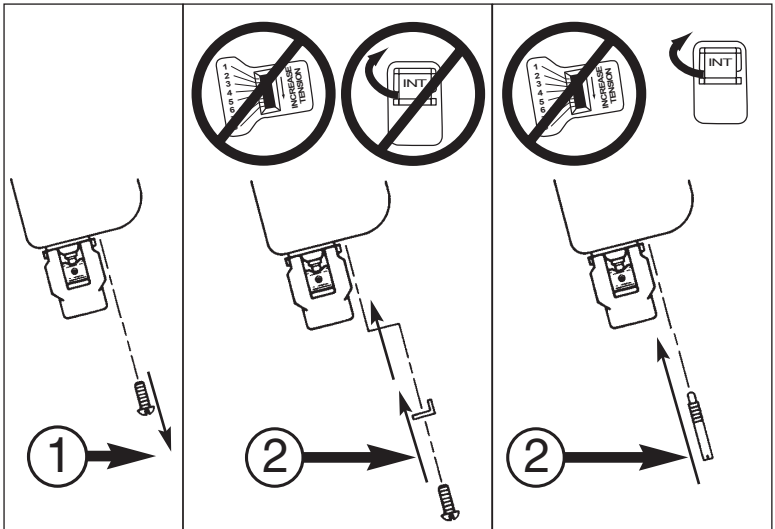

© Panduit Corp. 2016

GS2B, GS2BL, GS4H,
GS4EH, GS4H121W, GS4MT,
PPTS, PPTEH, PPTMT

PANDUIT
www.panduit.com

E-mail: techsupport@panduit.com
Tel.: 1-800-777-3300

EU Website: www.panduit.com/emea
EU Email: emeatoolservicecenter@panduit.com
Tel: 31 (0) 546 580 452
Fax: 31 (0) 546 580 441