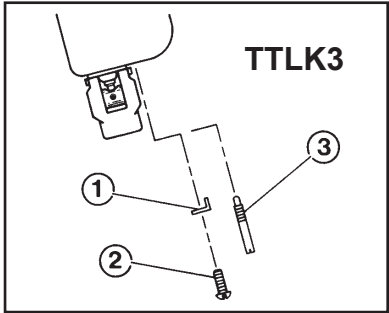

© Panduit Corp. 2016

GS2B, GS2BL, GS4H,
GS4EH, GS4H121W, GS4MT,
PPTS, PPTEH, PPTMT

PANDUIT
www.panduit.com

E-mail: techsupport@panduit.com
Tel.: 1-800-777-3300

EU Website: www.panduit.com/emea
EU Email: emeatoolservicecenter@panduit.com
Tel: 31 (0) 546 580 452
Fax: 31 (0) 546 580 441